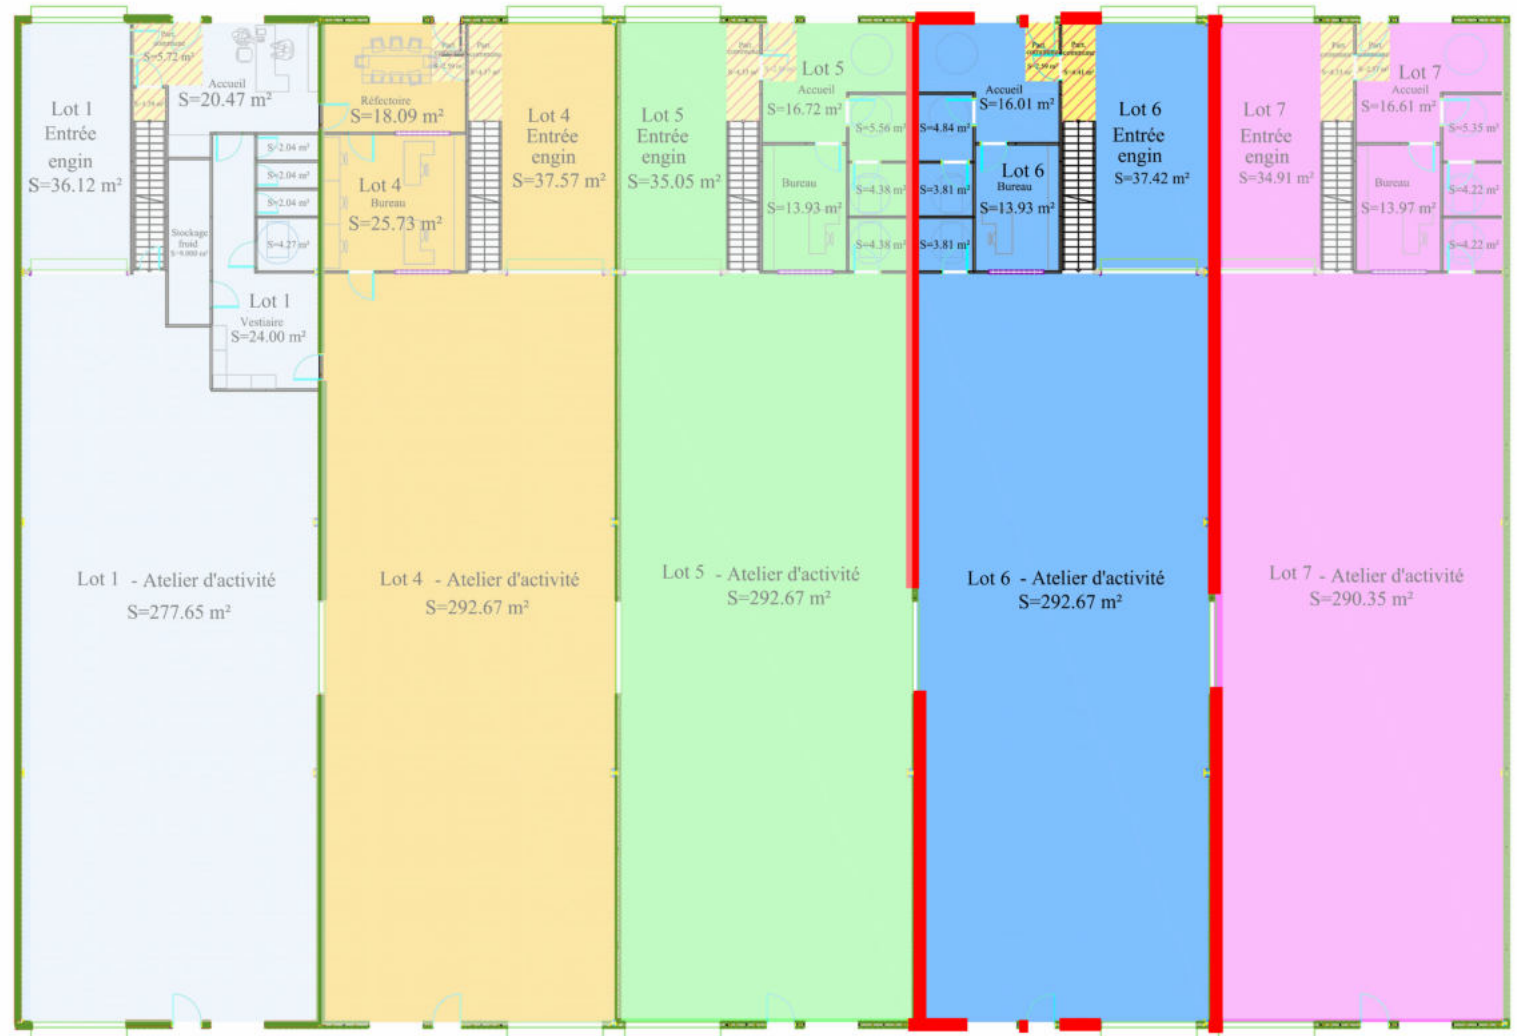

PLAN DE MISE EN COPROPRIETE

Echelle : 1/200°

Section K n° 1958

Niveau R + 0

LEGENDE

-  Lot 1
-  Lot 4
-  Lot 5
-  Lot 6
-  Lot 7
-  Parties communes spéciales

PLAN DE MISE EN COPROPRIETE

Echelle : 1/200°

Section K n° 1958

Niveau R + 1

LEGENDE

-  Lot 3
-  Lot 2
-  Lot 4
-  Lot 5
-  Lot 6
-  Lot 7