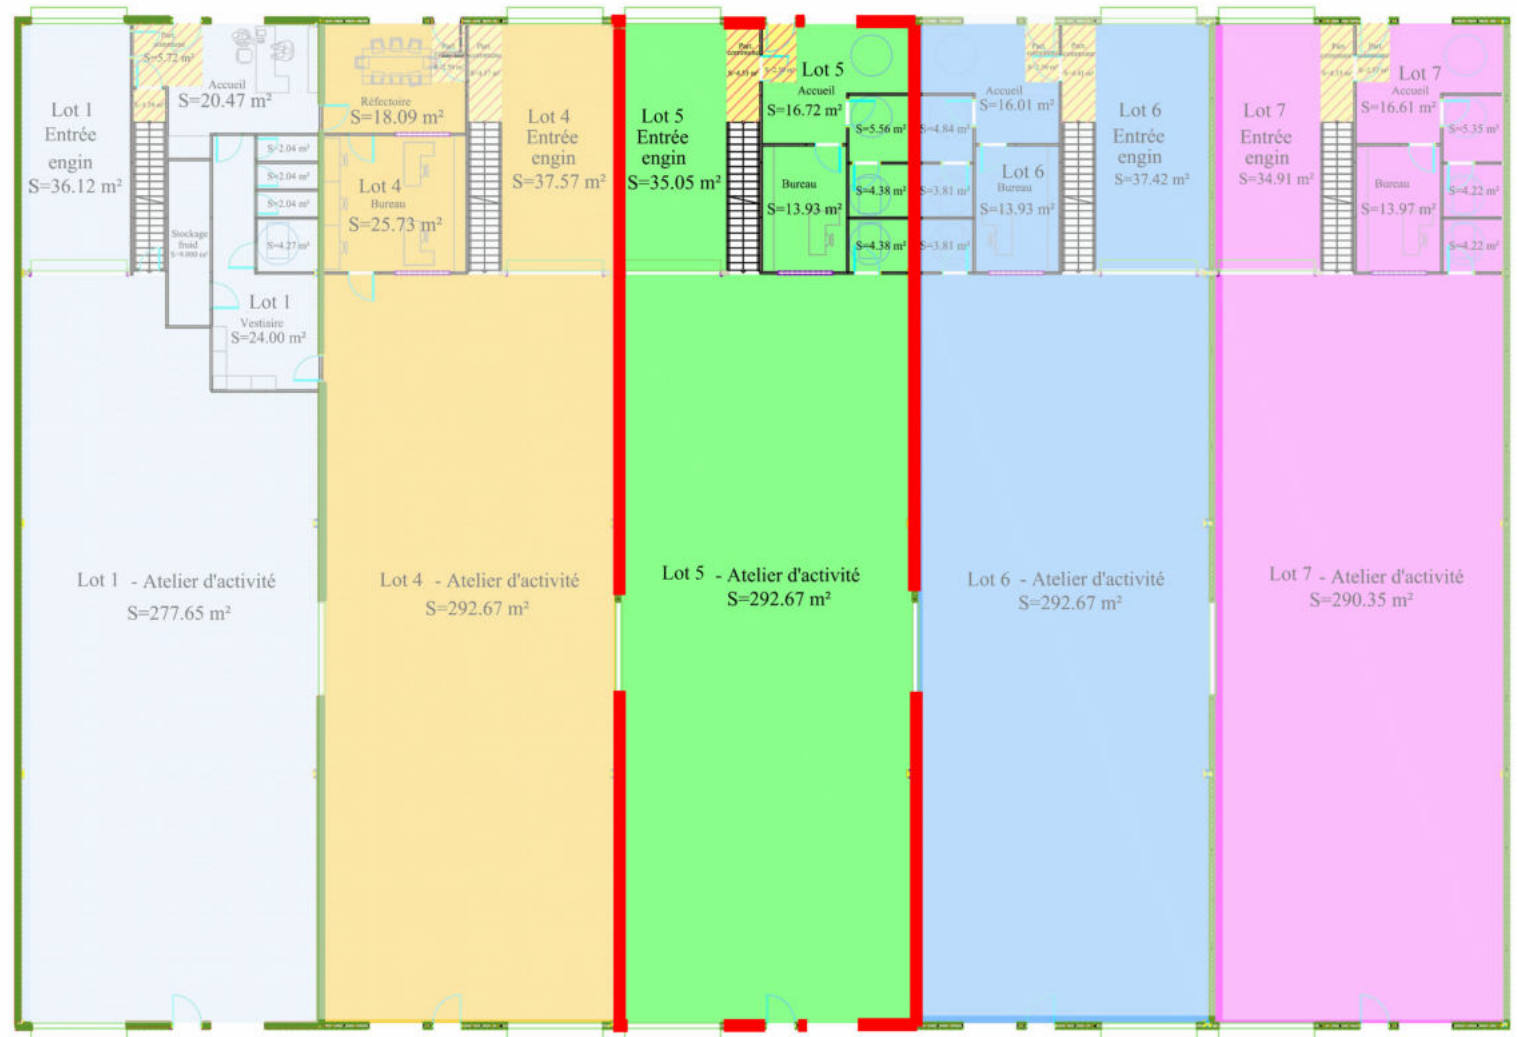

PLAN DE MISE EN COPROPRIETE

Echelle : 1/200°

Section K n° 1958

Niveau R + 0

LEGENDE

-  Lot 1
-  Lot 4
-  Lot 5
-  Lot 6
-  Lot 7
-  Parties communes spéciales

PLAN DE MISE EN COPROPRIETE

Echelle : 1/200°

Section K n° 1958

Niveau R + 1

LEGENDE

-  Lot 3
-  Lot 2
-  Lot 4
-  Lot 5
-  Lot 6
-  Lot 7