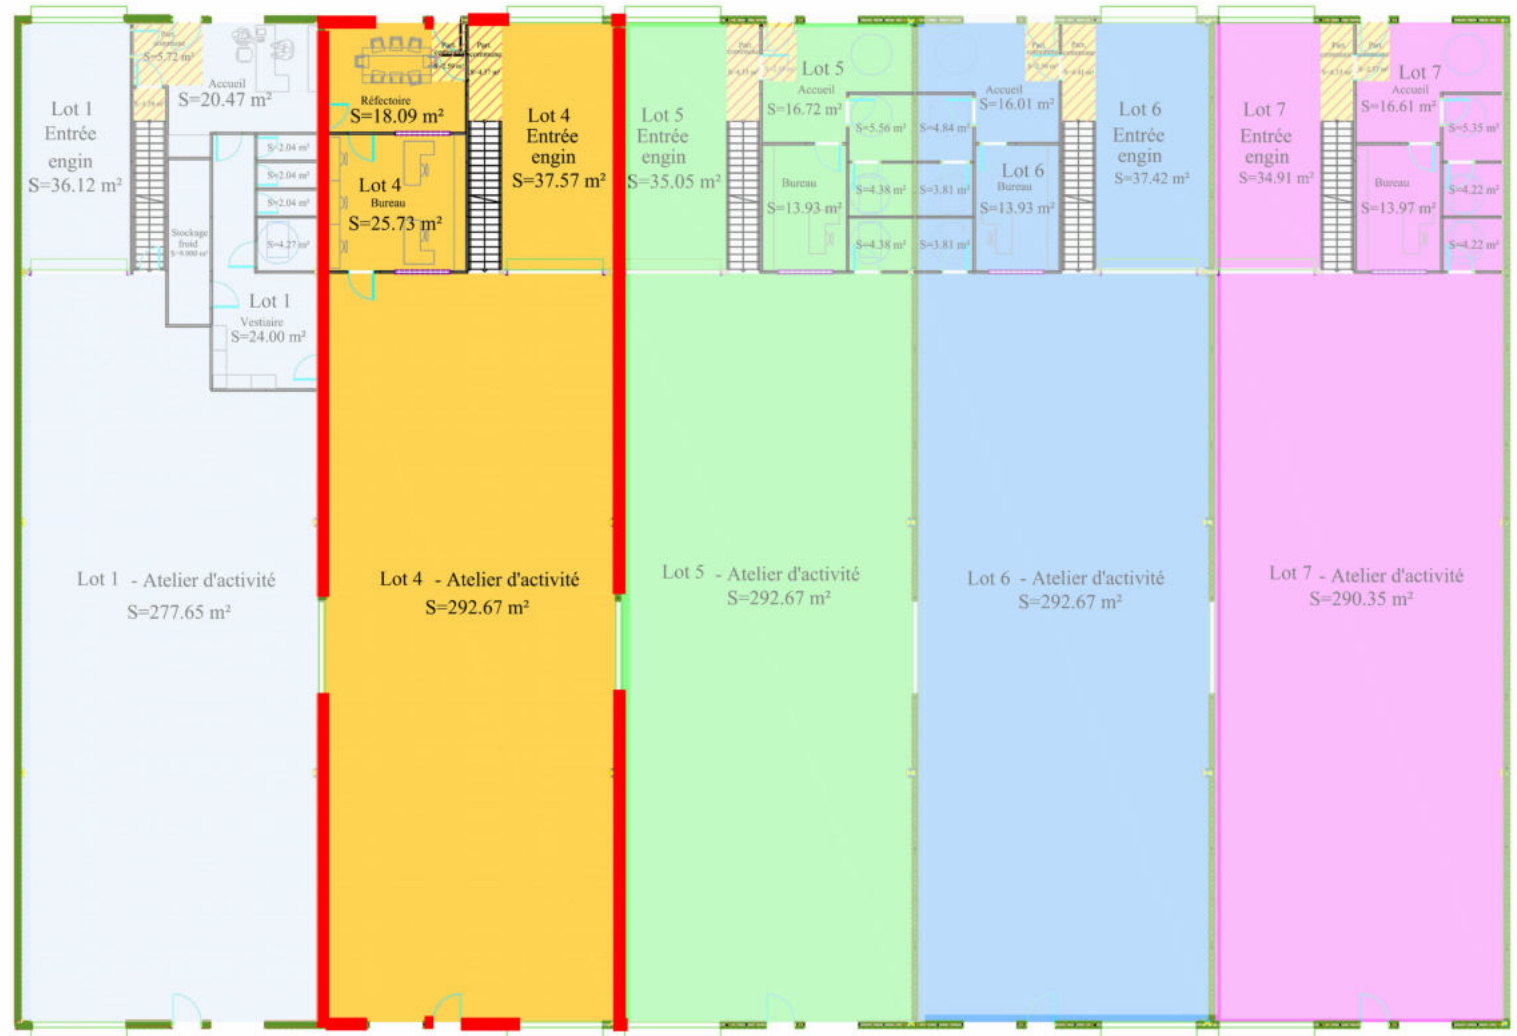

# PLAN DE MISE EN COPROPRIETE

Echelle : 1/200°

Section K n° 1958

Niveau R + 0

## LEGENDE

-  Lot 1
-  Lot 4
-  Lot 5
-  Lot 6
-  Lot 7
-  Parties communes spéciales

# PLAN DE MISE EN COPROPRIETE

Echelle : 1/200°

Section K n° 1958

Niveau R + 1

## LEGENDE

-  Lot 3
-  Lot 2
-  Lot 4
-  Lot 5
-  Lot 6
-  Lot 7